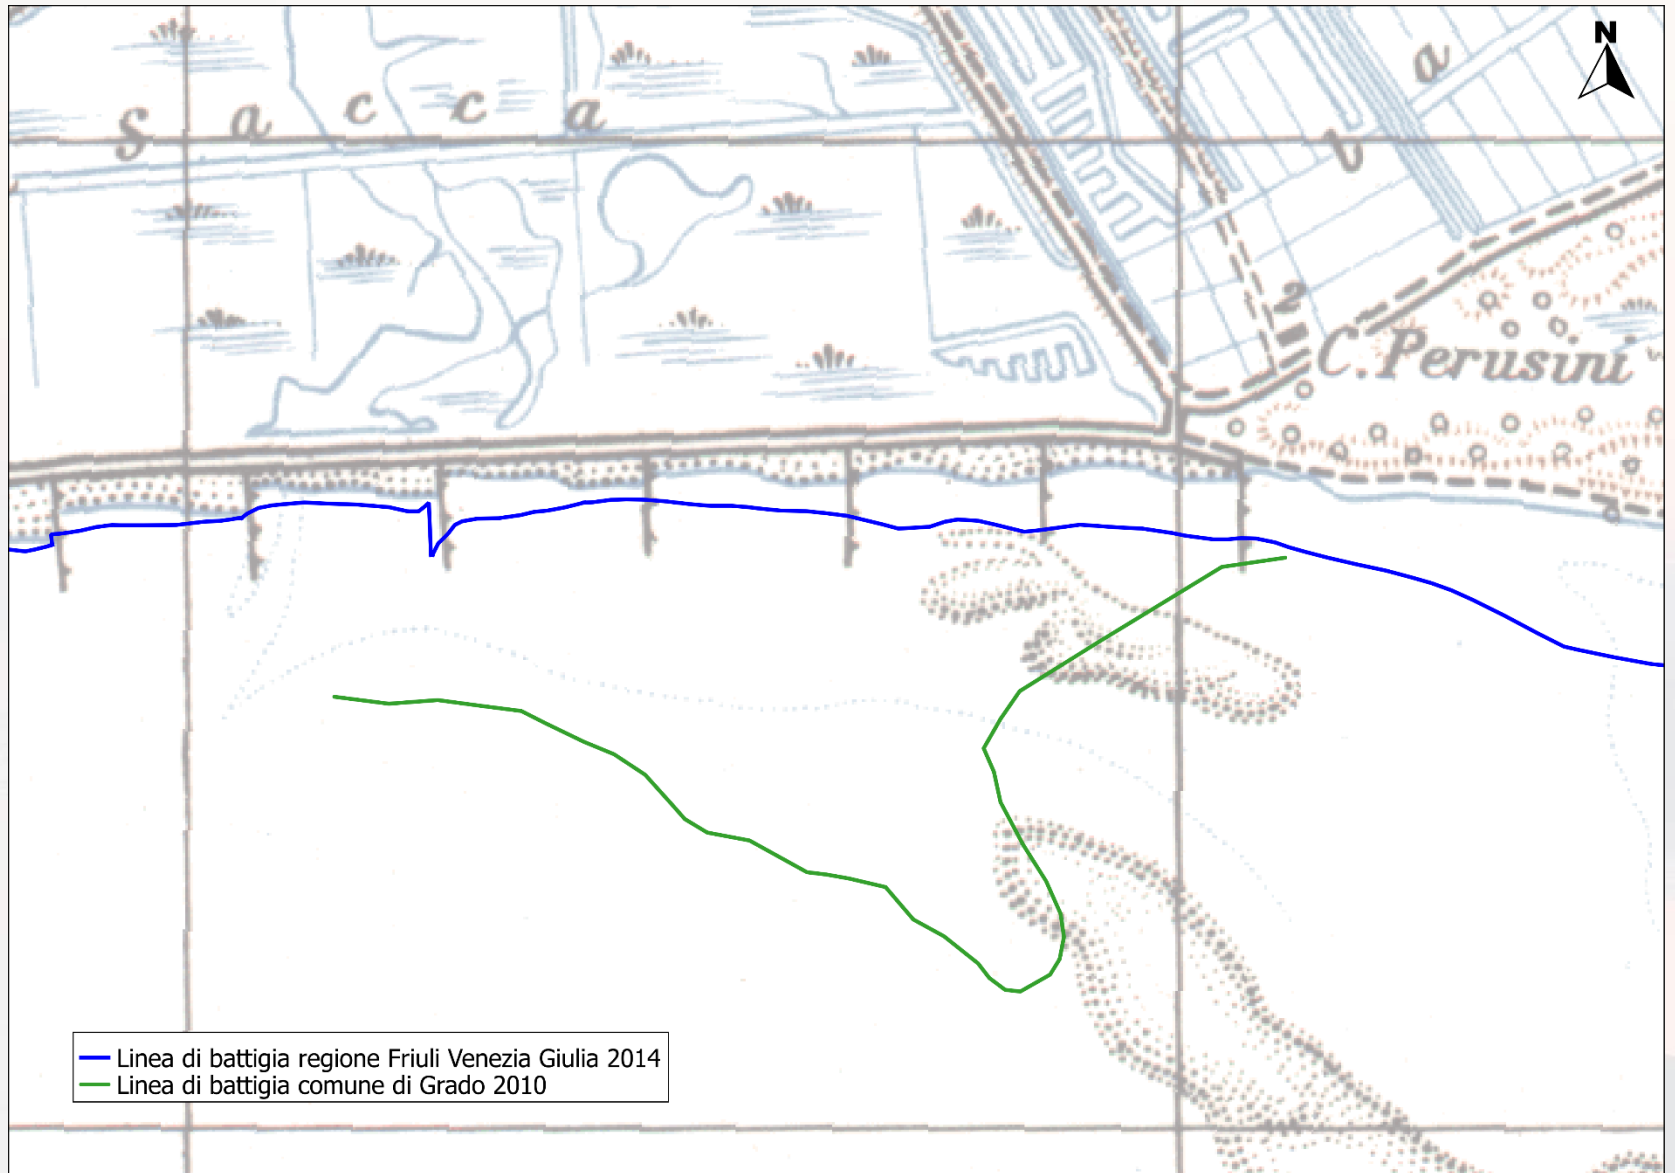

CONFRONTO LINEE DI BATTIGIA REGIONE FRIULI VENEZIA GIULIA 2014 GRADO 2010

Regione Autonoma Friuli Venezia Giulia
Servizio tutela del paesaggio e biodiversità

Geol. Luca Bincoletto

Piano paesaggistico regionale
Workshop - I paesaggi costieri e lagunari
9 marzo 2015 - Grado

CTR

IGM 25k - 1949

Ortofoto – 1989

— Linea di battigia regione Friuli Venezia Giulia 2014
— Linea di battigia comune di Grado 2010

Ortofoto – 1997

Ortofoto – 2000

— Linea di battigia regione Friuli Venezia Giulia 2014
— Linea di battigia comune di Grado 2010

Ortofoto – 2007

— Linea di battigia regione Friuli Venezia Giulia 2014
— Linea di battigia comune di Grado 2010

Ortofoto – 2012

Landsat 8 – 2014

Landsat 8 – 2015