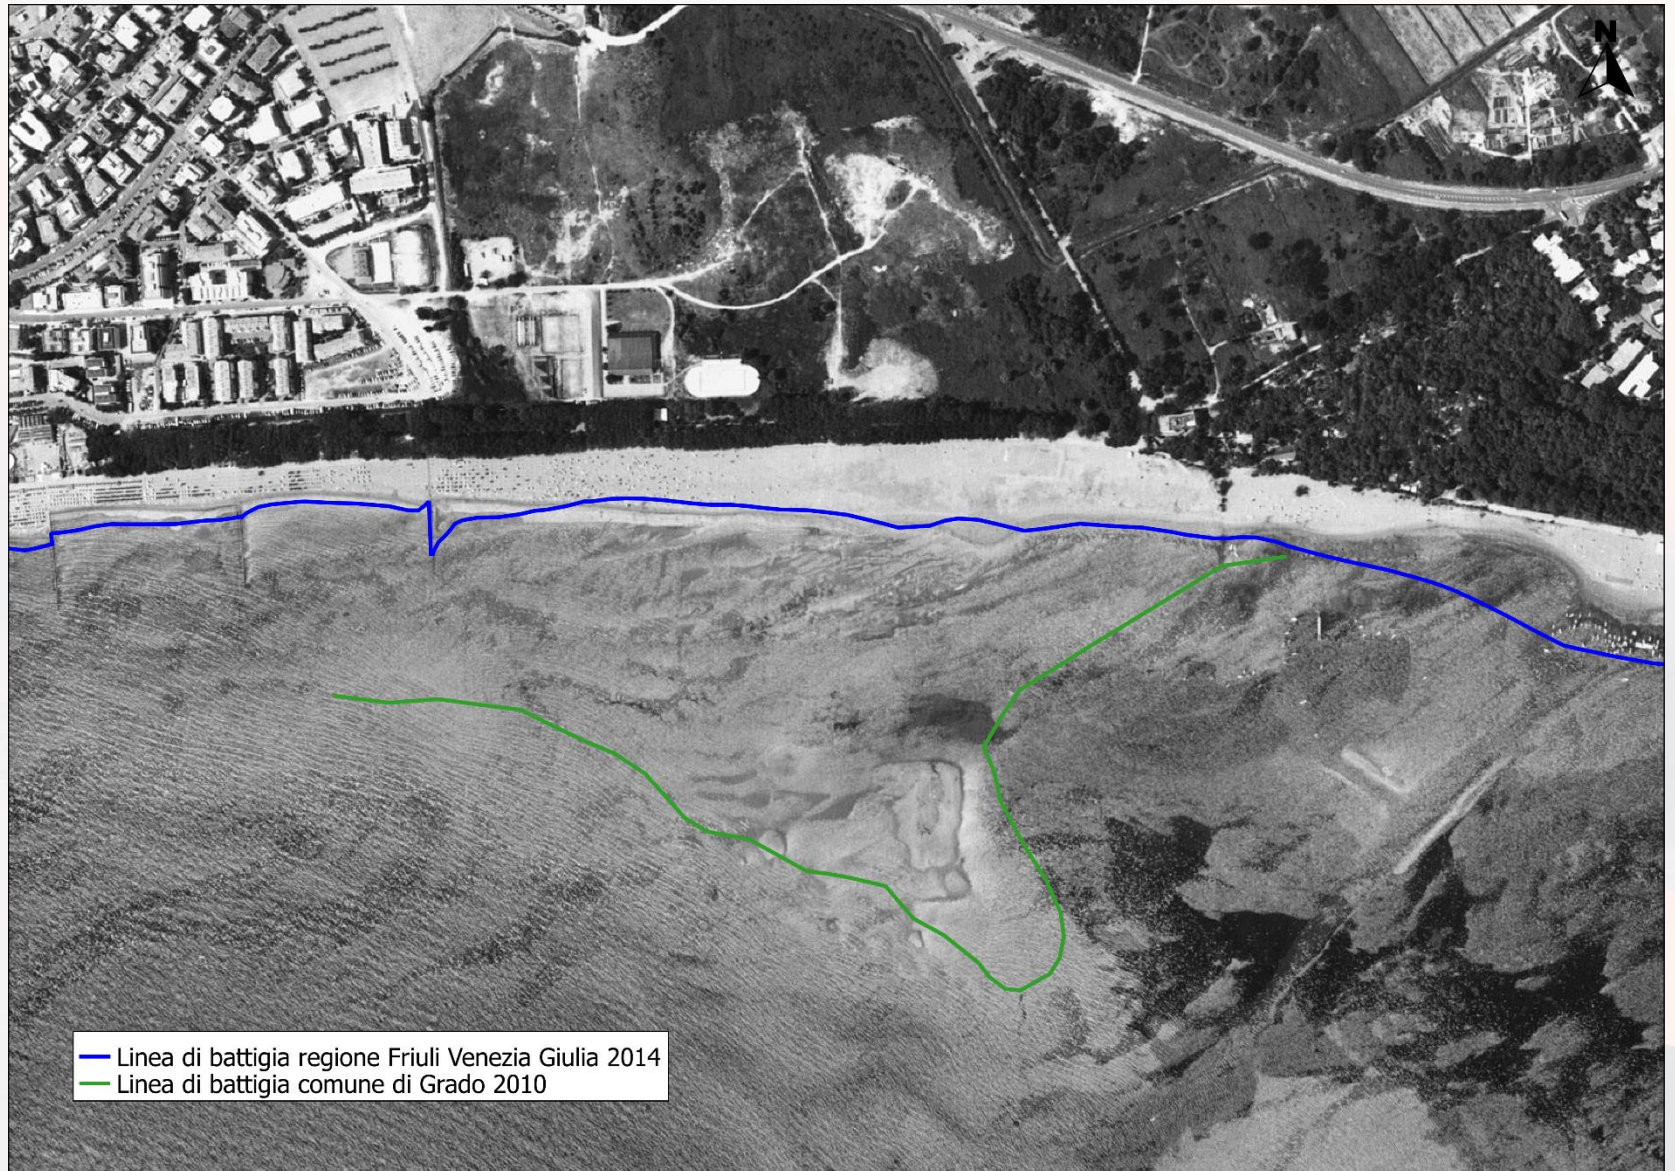

CTR

IGM 25k - 1949

Ortofoto – 1989

— Linea di battigia regione Friuli Venezia Giulia 2014
— Linea di battigia comune di Grado 2010

Ortofoto – 1997

Ortofoto – 2000

— Linea di battigia regione Friuli Venezia Giulia 2014
— Linea di battigia comune di Grado 2010

Ortofoto – 2007

— Linea di battigia regione Friuli Venezia Giulia 2014
— Linea di battigia comune di Grado 2010

Ortofoto – 2012

Landsat 8 – 2014

Landsat 8 – 2015