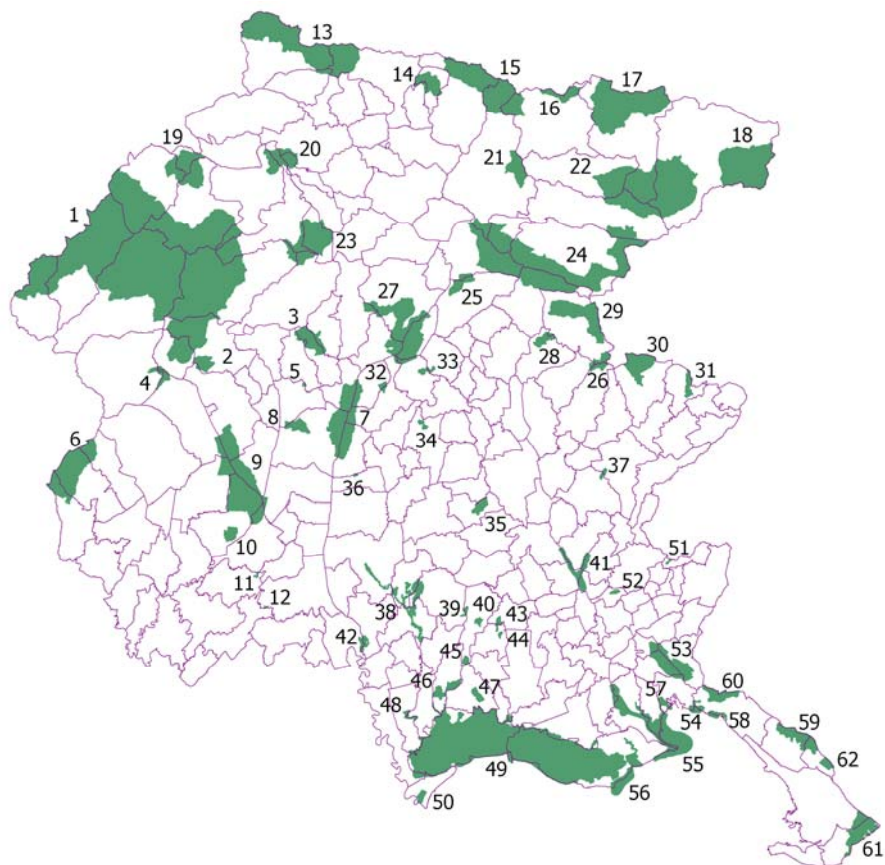

Cart. 21 – SITI DI IMPORTANZA COMUNITARIA (SIC)
Situazione al 31 dicembre 2004

62 siti di importanza comunitaria per una superficie totale di 81939,4 (ha)